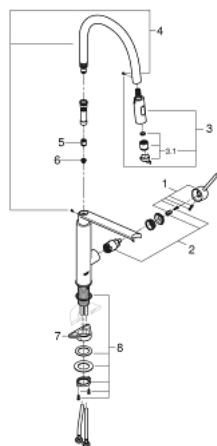

31 491 000 **CONCETTO ΜΙΚΤΗΣ ΝΕΡΟΧΥΤΗ ΜΟΝΟΥ ΜΟΧΛΟΥ 1/2"**

ΑΝΤΑΛΛΑΚΤΙΚΑ, Απριλίου 2022 – τώρα

- 1: Λαβή (Αριθμός ανταλλακτικού 46966000)
- 2: Μηχανισμός (Αριθμός ανταλλακτικού 46963000)
- 3: Αποσπώμενο Σπρέι ντους (Αριθμός ανταλλακτικού 46967000)
- 3.1: Μειωτήρας ροής (Αριθμός ανταλλακτικού 48347000)
- 4: Shower hose (Αριθμός ανταλλακτικού 46968KK0)
- 5: Βαλβίδα αντεπιστροφής (Αριθμός ανταλλακτικού 08565000)
- 6: Φίλτρο ακαθαρσιών (Αριθμός ανταλλακτικού 0676800M)
- 7: Πλάκα σταθεροποίησης (Αριθμός ανταλλακτικού 05334000)
- 8: Σετ Στήριξης άξονα (Αριθμός ανταλλακτικού 48384000)