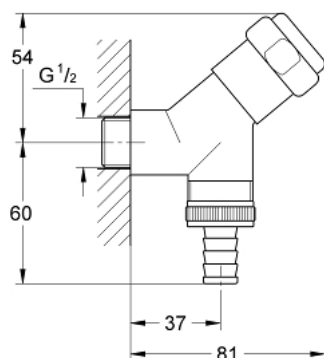

41 010 000 **ORIGINAL WAS® ΔΙΑΚΟΠΤΗΣ ΣΥΝΔΕΣΗΣ 1/2"**

**ΠΕΡΙΓΡΑΦΗ ΠΡΟΪΟΝΤΟΣ**

- Χρώμα: chrome
- επίτοιχη
- grease chamber headpart 1/2" for closable hose connection
- non-return valve type EB
- προστασία κατά της ανάστροφης ροής
- Φινίρισμα GROHE LongLife

41 010 000 **ORIGINAL WAS® ΔΙΑΚΟΠΤΗΣ ΣΥΝΔΕΣΗΣ 1/2"**

**ΑΝΤΑΛΛΑΚΤΙΚΑ** , Ιουνίου 2006 – τώρα

1: Κεφαλή/ μηχανισμός 1/2" (Αριθμός ανταλλακτικού 41818000)

1.1: Ενθεμα ασφάλισης (Αριθμός ανταλλακτικού 4184200M)

2: Βαλβίδα εξαερισμού σωλήνων 3/4" (Αριθμός ανταλλακτικού 41239000)\*

3: Λαβή (Αριθμός ανταλλακτικού 41000000)\*

\* Προαιρετικά εξαρτήματα