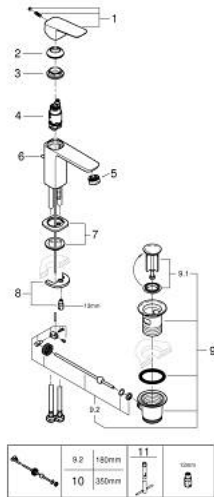

10 169 400 00 **GROHE CUBEΟ ΜΠΑΤΑΡΙΑ ΝΙΠΗΤΗΡΑ ΜΟΝΟΥ ΜΟΧΛΟΥ 1/2", S-ΜΕΓΕΘΟΣ**

ΑΝΤΑΛΛΑΚΤΙΚΑ, Ιανουαρίου 2023 – τώρα

- 1: Cubeo Lever (Αριθμός ανταλλακτικού 1060130000)
- 2: Κάλυμμα/ τάπα (Αριθμός ανταλλακτικού 46581000)
- 3: Δακτύλιος στερέωσης (Αριθμός ανταλλακτικού 07419000)
- 4: Μηχανισμός (Αριθμός ανταλλακτικού 46580000)
- 5: Φίλτρο ροής (Αριθμός ανταλλακτικού 48159000)
- 6: Lift rod (Αριθμός ανταλλακτικού 65936PD0)
- 7: Cubeo Rosette (Αριθμός ανταλλακτικού 1060150000)
- 8: Σετ στήριξης (Αριθμός ανταλλακτικού 46249000)
- 9: Βαλβίδα 1 1/4" (Αριθμός ανταλλακτικού 28910000)
- 9.1: Πώμα αυτόματης βαλβίδας (Αριθμός ανταλλακτικού 07182000)
- 9.2: Σετ οριζόντιας βέργας (Αριθμός ανταλλακτικού 07052000)
- 10: Eccentric rod (Αριθμός ανταλλακτικού 07341000)*
- 11: κλειδί συναρμολόγησης (Αριθμός ανταλλακτικού 19017000)*