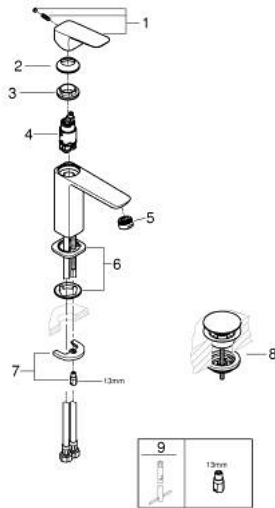

10 175 200 00 GROHE CUBEΟ ΜΙΚΤΗΣ ΝΙΠΤΗΡΑ 1/2" Μ-ΜΕΓΕΘΟΣ

ΑΝΤΑΛΛΑΚΤΙΚΑ , Ιανουαρίου 2025 – τώρα

- 1: Cubeo Lever (Αριθμός ανταλλακτικού 1060130000)
 - 2: Κάλυμμα/ τάπα (Αριθμός ανταλλακτικού 46581000)
 - 3: Δακτύλιος στερέωσης (Αριθμός ανταλλακτικού 07419000)
 - 4: Μηχανισμός (Αριθμός ανταλλακτικού 46580000)
 - 5: Φίλτρο ροής (Αριθμός ανταλλακτικού 48159000)
 - 6: Cubeo Rosette (Αριθμός ανταλλακτικού 1060150000)
 - 7: Σετ στήριξης (Αριθμός ανταλλακτικού 46249000)
 - 8: Βαλβίδα push-open (Αριθμός ανταλλακτικού 65807000)
 - 9: κλειδί συναρμολόγησης (Αριθμός ανταλλακτικού 19017000)*
- * Προαιρετικά εξαρτήματα