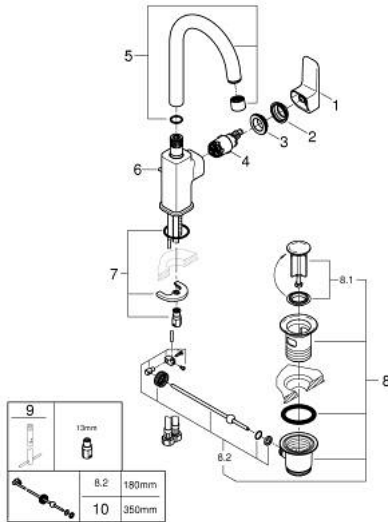

10 176 700 00 **GROHE CUBEO ΜΙΚΤΗΣ ΝΙΠΤΗΡΑ 1/2" ΜΕΓΕΘΟΣ L**

**ΑΝΤΑΛΛΑΚΤΙΚΑ** , Ιανουαρίου 2023 – τώρα

- 1: lever (Αριθμός ανταλλακτικού 1096320000)
- 2: Κάλυμμα/ τάπα (Αριθμός ανταλλακτικού 46581000)
- 3: Δακτύλιος στερέωσης (Αριθμός ανταλλακτικού 07419000)
- 4: cartridge (Αριθμός ανταλλακτικού 1096369990)
- 5: sprout (Αριθμός ανταλλακτικού 1096330000)
- 6: lift rod US (Αριθμός ανταλλακτικού 65936000)
- 7: Σετ στήριξης (Αριθμός ανταλλακτικού 46671000)
- 8: Βαλβίδα 1 1/4" (Αριθμός ανταλλακτικού 28910000)
- 8.1: Πώμα αυτόματης βαλβίδας (Αριθμός ανταλλακτικού 07182000)
- 8.2: Σετ οριζόντιας βέργας (Αριθμός ανταλλακτικού 07052000)
- 9: κλειδί συναρμολόγησης (Αριθμός ανταλλακτικού 19017000)\*
- 10: Eccentric rod (Αριθμός ανταλλακτικού 07341000)\*

\* Προαιρετικά εξαρτήματα