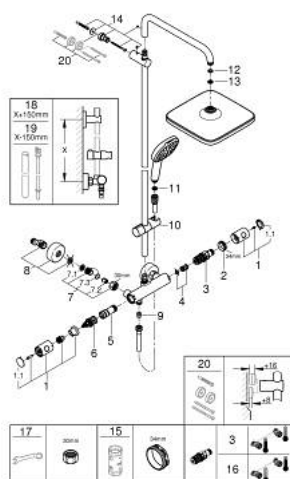

26 689 243 1 TEMPESTA SYSTEM 250 CUBE ΣΥΣΤΗΜΑ ΝΤΟΥΣ ΜΕ ΘΕΡΜΟΣΤΑΤΗ ΓΙΑ ΕΠΙΤΟΙΧΙΑ ΤΟΠΟΘΕΤΗΣΗ

ΑΝΤΑΛΛΑΚΤΙΚΑ , Φεβρουαρίου 2023 – τώρα

- 1: Μεταλλικό χερούλι 1/2" (Αριθμός ανταλλακτικού 479842430)
- 1.1: Καπάκι (Αριθμός ανταλλακτικού 64585243M)
- 2: Δακτύλιος στερέωσης (Αριθμός ανταλλακτικού 47743000)
- 3: Θερμοστατικός μηχανισμός 1/2" (Αριθμός ανταλλακτικού 47439000)
- 4: Έδρανα (Αριθμός ανταλλακτικού 47398000)
- 5: Παροχή νερού (Αριθμός ανταλλακτικού 47751000)
- 6: Ροοστάτης ροής νερού (Αριθμός ανταλλακτικού 12433000)
- 7: Βαλβίδα αντεπιστροφής (Αριθμός ανταλλακτικού 471892430)
- 7.1: Φίλτρο ακαθαρσιών (Αριθμός ανταλλακτικού 0726400M)
- 7.2: Βαλβίδα αντεπιστροφής (Αριθμός ανταλλακτικού 08565000)
- 7.3: Ο-Ρινγκ Ø17 x Ø2 (Αριθμός ανταλλακτικού 0305500M)
- 8: Σύνδεσμος σχήματος S (Αριθμός ανταλλακτικού 126622430)
- 9: Βαλβίδα αντεπιστροφής (Αριθμός ανταλλακτικού 08565000)
- 10: Ρυθμιζόμενο Στήριγμα τηλεφώνου βέργας (Αριθμός ανταλλακτικού 486092430)
- 11: Φίλτρο ακαθαρσιών (Αριθμός ανταλλακτικού 0700200M)
- 12: Μόνωση Ø18,5 x Ø12 x 2 (Αριθμός ανταλλακτικού 0138900M)
- 13: Φίλτρο ακαθαρσιών (Αριθμός ανταλλακτικού 48007000)
- 14: Στήριγμα βέργας ντους (Αριθμός ανταλλακτικού 48423000)
- 15: Κλειδί (Αριθμός ανταλλακτικού 19332000)*
- 16: GROHE TurboStat μηχανισμός 1/2" (Αριθμός ανταλλακτικού 47175000)*
- 17: Special spanner (Αριθμός ανταλλακτικού 19377000)*
- 20: δίσκος αντιστάθμισης (Αριθμός ανταλλακτικού 26496000)*