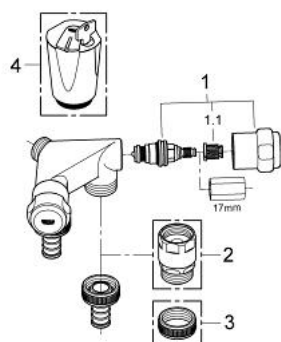

## 41 022 000 ORIGINAL WAS® DOUBLE VALVE "SIMPLE" 1/2"

**ΑΝΤΑΛΛΑΚΤΙΚΑ** , Ιουνίου 2006 – τώρα

1: Κεφαλή/ μηχανισμός 1/2" (Αριθμός ανταλλακτικού 41818000)

1.1: Ενθεμα ασφάλισης (Αριθμός ανταλλακτικού 4184200M)

2: Βαλβίδα εξαερισμού σωλήνων 3/4" (Αριθμός ανταλλακτικού 41239000)\*

3: Cap 3/4" (Αριθμός ανταλλακτικού 41826000)\*

4: Λαβή (Αριθμός ανταλλακτικού 41000000)\*

\* Προαιρετικά εξαρτήματα