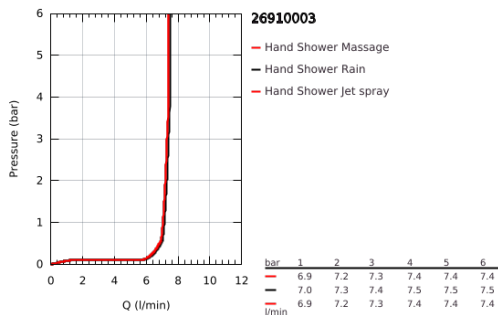

26 910 003 TEMPESTA CUBE 110 ΣΤΗΡΙΓΜΑ ΤΟΙΧΟΥ ΣΕΤ 3 ΛΕΙΤΟΥΡΓΕΙΕΣ

ΠΕΡΙΓΡΑΦΗ ΠΡΟΪΟΝΤΟΣ

- Χρώμα: chrome
- with integrated wall union 1/2"
- αποτελούμενο από :
- Jet / Rain / Massage
- maximum flow rate (at 3 bar): 7.4 l/min
- hand shower Tempesta Cube 110 (27 574)
- shower outlet elbow 1/2" with wall shower holder (28 679)
- αρσενικό σπείρωμα
- προστασία κατά της ανάστροφης ροής
- σπιράλ Relexaflex 1500 mm 1/2"x 1/2" (28 151)
- GROHE EcoJoy - Less water, perfect flow
- GROHE SmartSwitch - easily rotate the dial to enjoy your preferred spray option
- GROHE DreamSpray - perfect spray pattern
- Φινίρισμα GROHE LongLife
- GROHE SpeedClean σύστημα αποφυγής αλάτων ασβεστίου
- Inner WaterGuide - inner insulation for surface protection
- ShockProof silicone ring prevents damages caused by shower falling
- ελάχιστη προτεινόμενη πίεση 1.0 bar
- κατάλληλο για ταχυθερμοσίφωνες
- professional exclusive