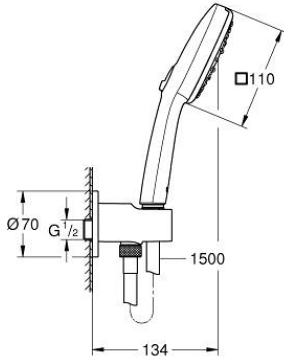

26 910 003 TEMPESTA CUBE 110 ΣΤΗΡΙΓΜΑ ΤΟΙΧΟΥ ΣΕΤ 3 ΛΕΙΤΟΥΡΓΕΙΕΣ

ΠΕΡΙΓΡΑΦΗ ΠΡΟΪΟΝΤΟΣ

- Χρώμα: chrome
- with integrated wall union 1/2"
- αποτελούμενο από :
- Jet / Rain / Massage
- maximum flow rate (at 3 bar): 7.4 l/min
- hand shower Tempesta Cube 110 (27 574)
- shower outlet elbow 1/2" with wall shower holder (28 679)
- αρσενικό σπείρωμα
- προστασία κατά της ανάστροφης ροής
- σπιράλ Relexaflex 1500 mm 1/2"x 1/2" (28 151)
- GROHE EcoJoy - Less water, perfect flow
- GROHE SmartSwitch - easily rotate the dial to enjoy your preferred spray option
- GROHE DreamSpray - perfect spray pattern
- Φινίρισμα GROHE LongLife
- GROHE SpeedClean σύστημα αποφυγής αλάτων ασβεστίου
- Inner WaterGuide - inner insulation for surface protection
- ShockProof silicone ring prevents damages caused by shower falling
- ελάχιστη προτεινόμενη πίεση 1.0 bar
- κατάλληλο για ταχυθερμοσίφωνες
- professional exclusive

26 910 003 TEMPESTA CUBE 110 ΣΤΗΡΙΓΜΑ ΤΟΙΧΟΥ ΣΕΤ 3 ΛΕΙΤΟΥΡΓΕΙΕΣ

ΑΝΤΑΛΛΑΚΤΙΚΑ , Νοεμβρίου 2021 – τώρα

1: Φίλτρο ακαθαρσιών (Αριθμός ανταλλακτικού 0700200M)

2: Βαλβίδα αντεπιστροφής (Αριθμός ανταλλακτικού 08565000)