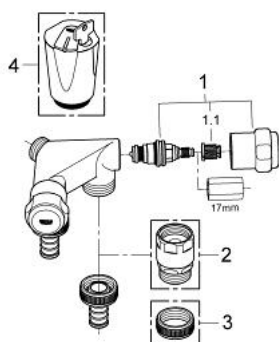

41 022 000 ORIGINAL WAS® DOUBLE VALVE "SIMPLE" 1/2"

ΠΕΡΙΓΡΑΦΗ ΠΡΟΪΟΝΤΟΣ

- Χρώμα: chrome
- επίτοιχη
- grease chamber headpart 1/2" for closable hose connection
- non-return valve type EB
- προστασία κατά της ανάστροφης ροής
- Φινίρισμα GROHE LongLife
- for combination with pipe ventilating valve type HB 41 239 000

41 022 000 ORIGINAL WAS® DOUBLE VALVE "SIMPLE" 1/2"

ΑΝΤΑΛΛΑΚΤΙΚΑ , Ιουνίου 2006 – τώρα

1: Κεφαλή/ μηχανισμός 1/2" (Αριθμός ανταλλακτικού 41818000)

1.1: Ενθεμα ασφάλισης (Αριθμός ανταλλακτικού 4184200M)

2: Βαλβίδα εξαερισμού σωλήνων 3/4" (Αριθμός ανταλλακτικού 41239000)*

3: Cap 3/4" (Αριθμός ανταλλακτικού 41826000)*

4: Λαβή (Αριθμός ανταλλακτικού 41000000)*

* Προαιρετικά εξαρτήματα