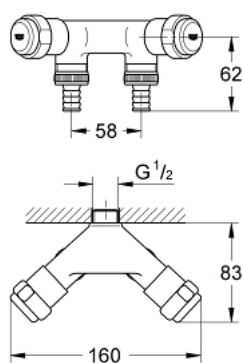

41 022 000 ORIGINAL WAS® DOUBLE VALVE "SIMPLE" 1/2"

ΠΕΡΙΓΡΑΦΗ ΠΡΟΪΟΝΤΟΣ

- Χρώμα: chrome
- επίτοιχη
- grease chamber headpart 1/2" for closable hose connection
- non-return valve type EB
- προστασία κατά της ανάστροφης ροής
- Φινίρισμα GROHE LongLife
- for combination with pipe ventilating valve type HB 41 239 000

41 022 000 ORIGINAL WAS® DOUBLE VALVE "SIMPLE" 1/2"

ΑΝΤΑΛΛΑΚΤΙΚΑ , Ιουνίου 2006 – τώρα

1: Κεφαλή/ μηχανισμός 1/2" (Αριθμός ανταλλακτικού 41818000)

1.1: Ενθεμα ασφάλισης (Αριθμός ανταλλακτικού 4184200M)

2: Βαλβίδα εξαερισμού σωλήνων 3/4" (Αριθμός ανταλλακτικού 41239000)*

3: Cap 3/4" (Αριθμός ανταλλακτικού 41826000)*

4: Λαβή (Αριθμός ανταλλακτικού 41000000)*

* Προαιρετικά εξαρτήματα